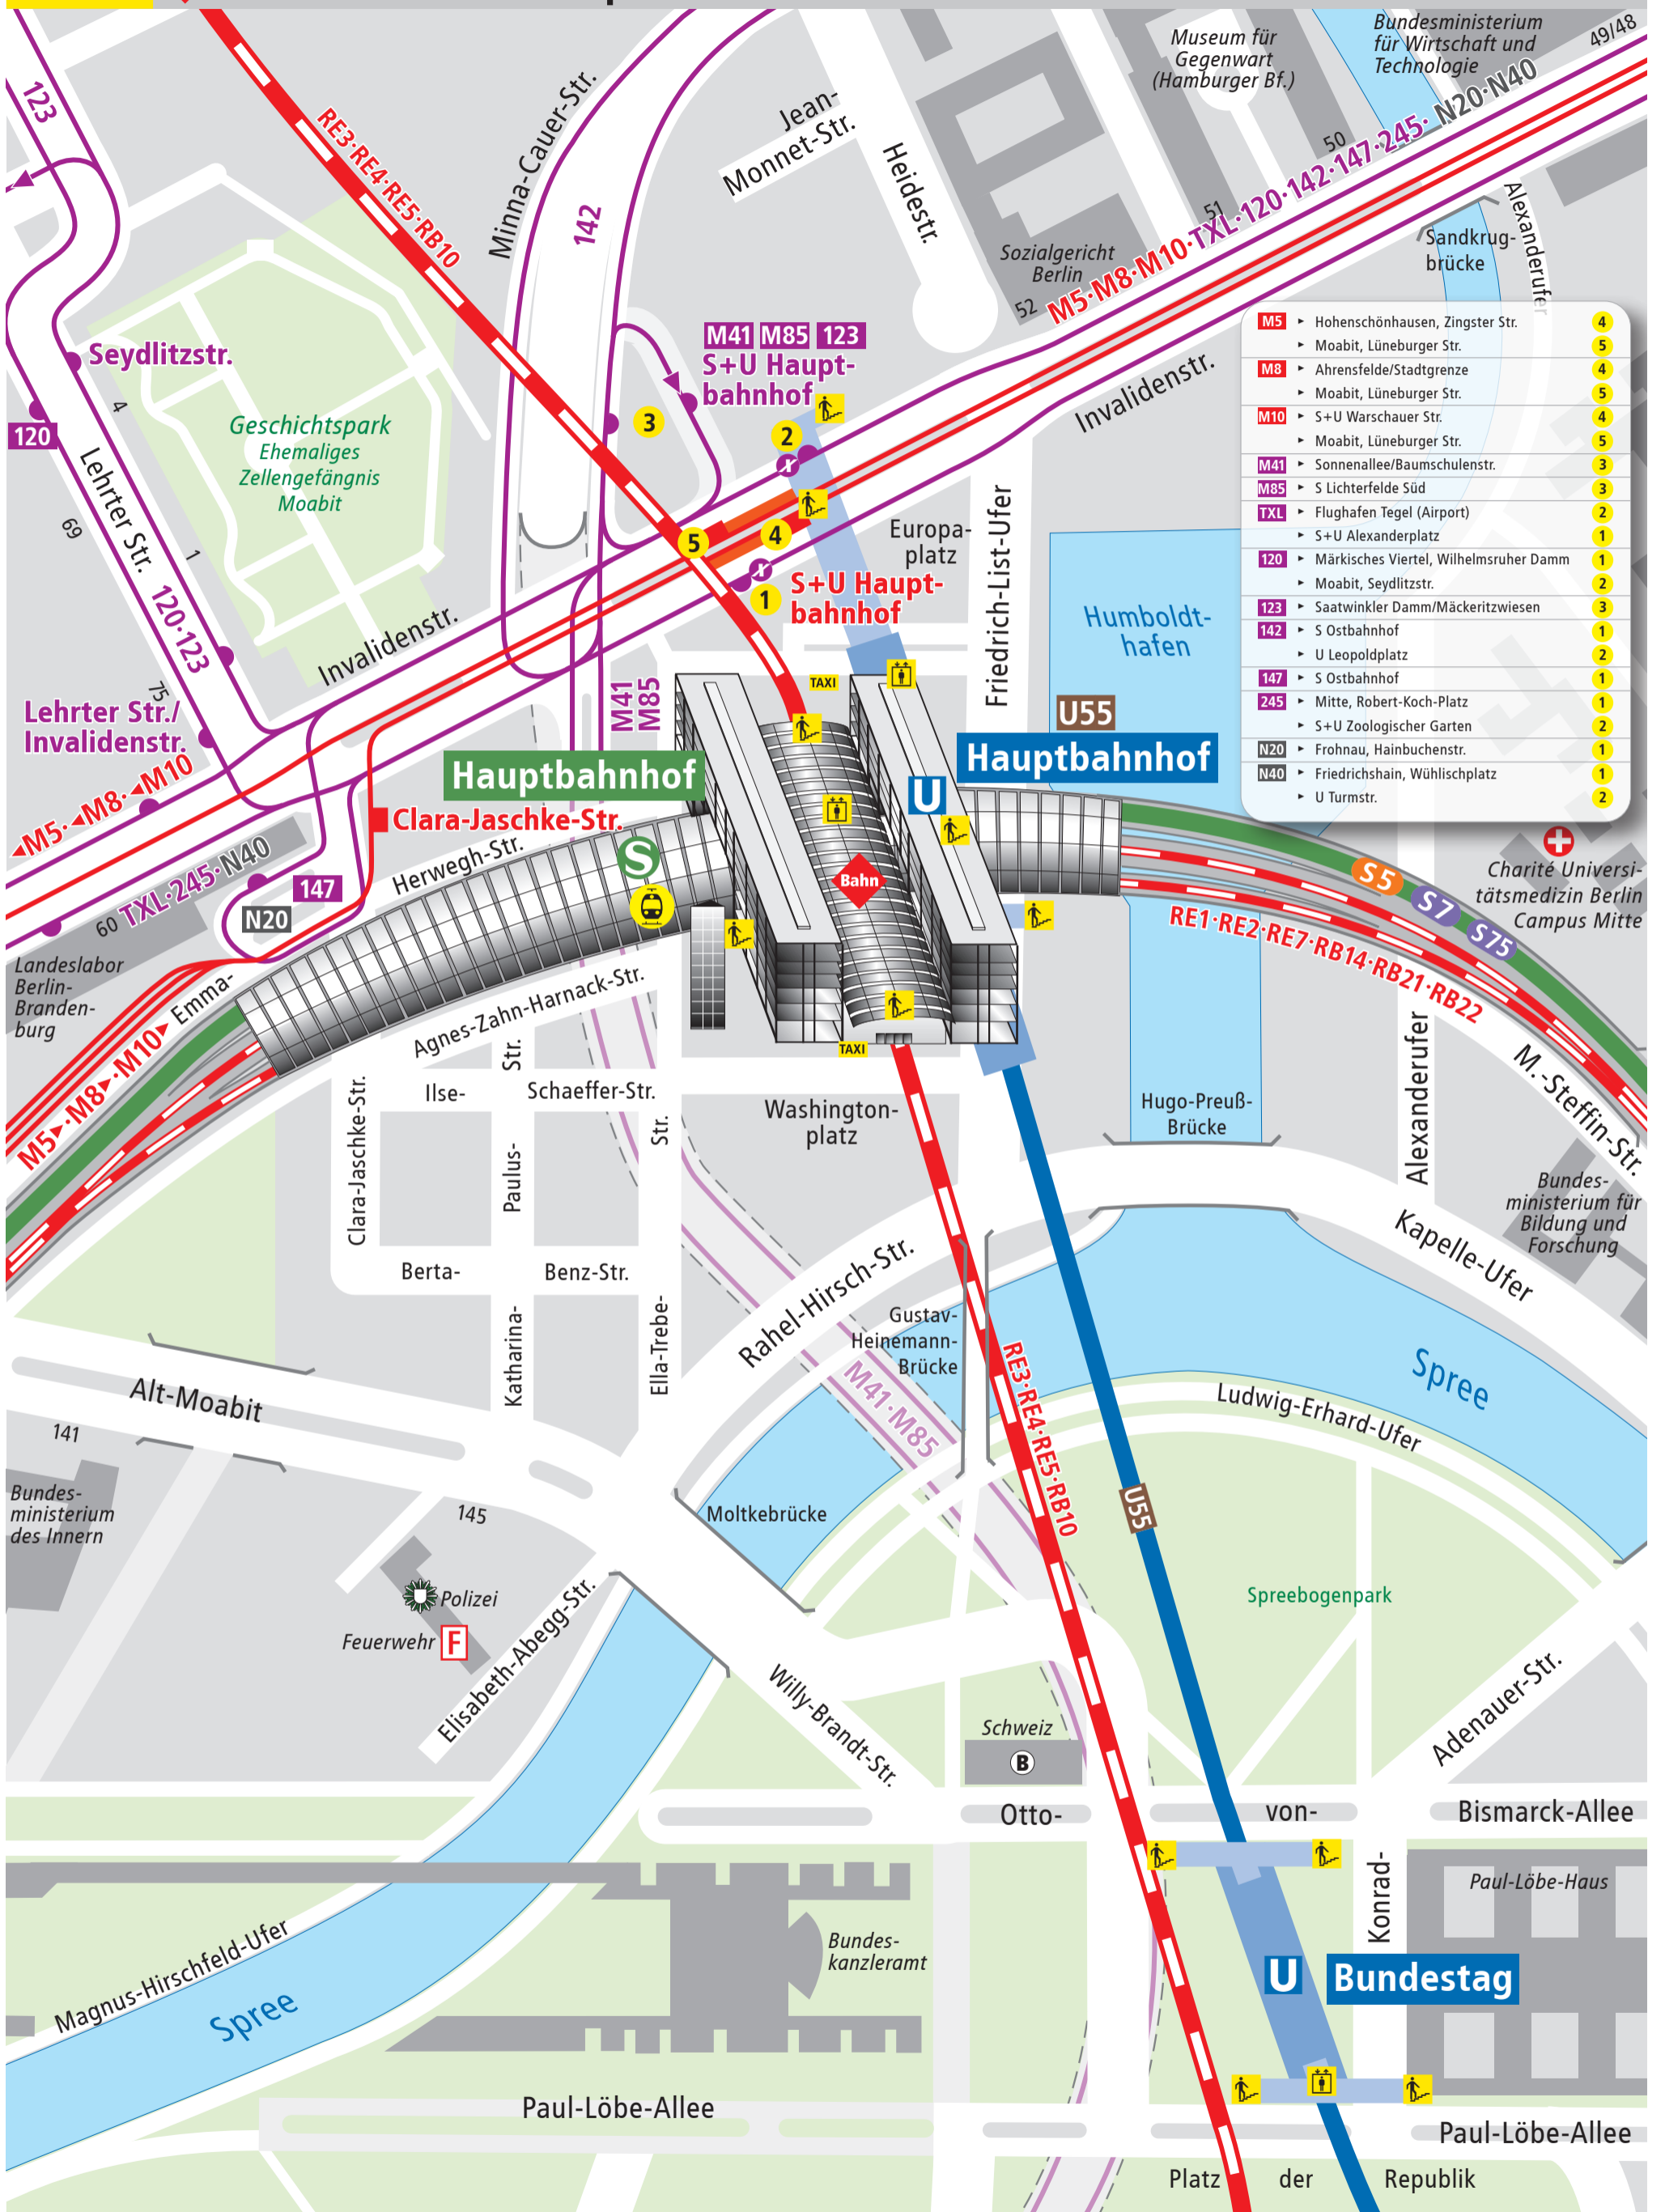

S+U Hauptbahnhof

M5	▶ Hohenschönhausen, Zingster Str.	4
	▶ Moabit, Lüneburger Str.	5
M8	▶ Ahrensfelde/Stadtgrenze	4
	▶ Moabit, Lüneburger Str.	5
M10	▶ S+U Warschauer Str.	4
	▶ Moabit, Lüneburger Str.	5
M41	▶ Sonnenallee/Baumschulenstr.	3
M85	▶ S Lichterfelde Süd	3
TXL	▶ Flughafen Tegel (Airport)	2
	▶ S+U Alexanderplatz	1
120	▶ Märkisches Viertel, Wilhelmsruher Damm	1
	▶ Moabit, Seydlitzstr.	2
123	▶ Saatwinkler Damm/Mäckeritzwiesen	3
142	▶ S Ostbahnhof	1
	▶ U Leopoldplatz	2
147	▶ S Ostbahnhof	1
245	▶ Mitte, Robert-Koch-Platz	1
	▶ S+U Zoologischer Garten	2
N20	▶ Frohnau, Hainbuchenstr.	1
N40	▶ Friedrichshain, Wühlischplatz	1
	▶ U Turmstr.	2